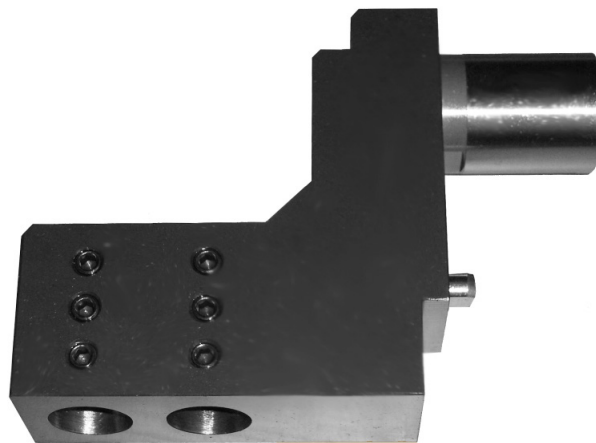

Britsch Spannzeuge GmbH
Gartenstr. 21
D-75233 Öschelbronn

BRITSCH
Spannzeuge GmbH

Tel.: +49 7231 2815490
Fax: +49 7231 28154939
info@britsch-spannzeuge.de
www.britsch-spannzeuge.de

Bohrpinolenträger für STAR-Maschinen *Boring bar holder for STAR-machines*

zur Erhöhung von Bohrpinolenaufnahmen
to increase quantity of boring bars

unter anderem für folgende Maschinen:
for following machines amongst others:

**ECAS20 / SV12 / SV20 / SV32 / SR20R / SR32
SR32J / SR20JN / SR20**

Hochpräzise (Koordinatengeschliffen)
Hochfester Werkzeugstahl - sehr stabil
Highest Precision (jig grinded)
High-tensile tool steel - very solid

www.britsch-spannzeuge.de